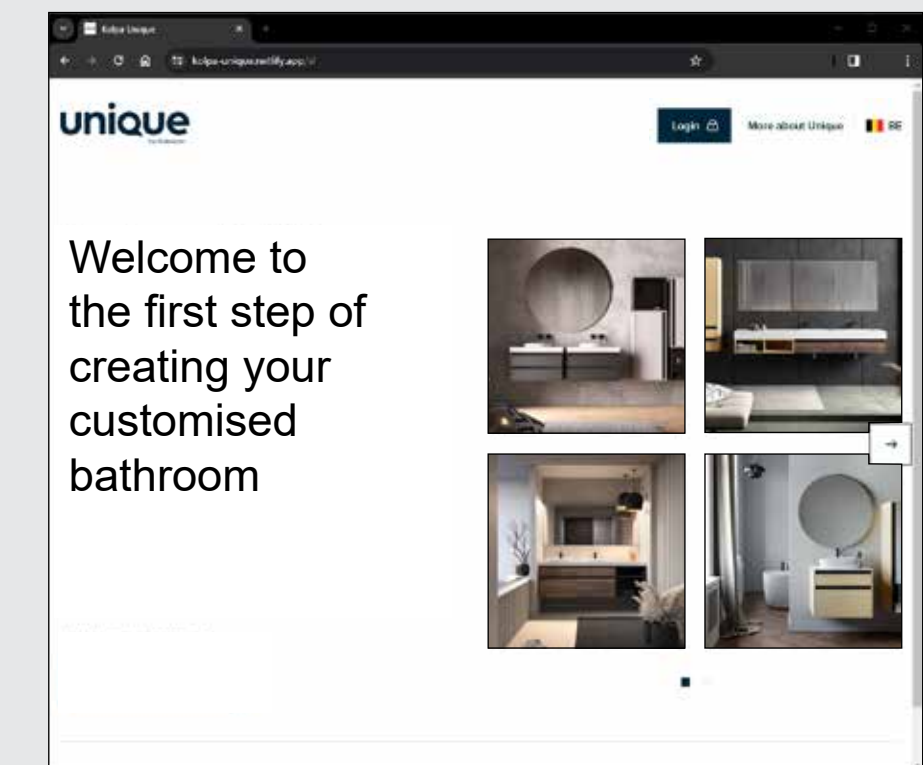

Les meubles sur mesure vous permettent de tirer la meilleure partie de chaque centimètre de votre salle de bain.

Custom made furniture allows you to make the most of every inch of your bathroom.

3D meubelplanner  
Planificateur de meubles 3D  
3D furniture planner