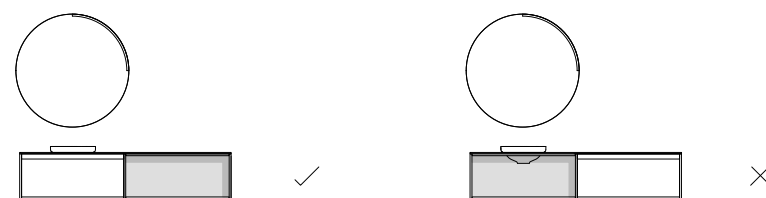

Lijst van individuele elementen / Liste de compatibilité des éléments individuels / Compatibility list of individual elements

PULT C 12 / COUNTER C 12

ON				
IN	×	×		×
UN	×	×	×	×

PULT C 70 / COUNTER C 70

ON				
IN				
UN	×	×		×

PULT C 110 / COUNTER C 110

ON				
IN				
UN				

Een correct geplaatste nis
Un créneau correctement
A correctly positioned niche

Het plaatsen van de nis onder de wastafel is niet mogelijk
Il n'est pas possible de positionner la niche sous le lavabo
Positioning the niche under the washbasin is not possible

Decors badkamermeubels en greeplijsten / Décors de meubles et poignées de salle de bain / Bathroom furniture and handles decors

	CONCRETE BLC Greeplijst / Poignée / Handle		BRONZE OAK BLC Greeplijst / Poignée / Handle
	YELLOW YEL Greeplijst / Poignée / Handle BLC Greeplijst / Poignée / Handle		CRAFT WOOD BLC Greeplijst / Poignée / Handle
	LIGHT GREY GRY Greeplijst / Poignée / Handle BLC Greeplijst / Poignée / Handle		BLUE AB Greeplijst / Poignée / Handle BLC Greeplijst / Poignée / Handle
	DARK OAK BLC Greeplijst / Poignée / Handle		CASHMERE BEG Greeplijst / Poignée / Handle BLC Greeplijst / Poignée / Handle
	BLACK BLC Greeplijst / Poignée / Handle		GREEN GN Greeplijst / Poignée / Handle BLC Greeplijst / Poignée / Handle

unique
by Kolpasan