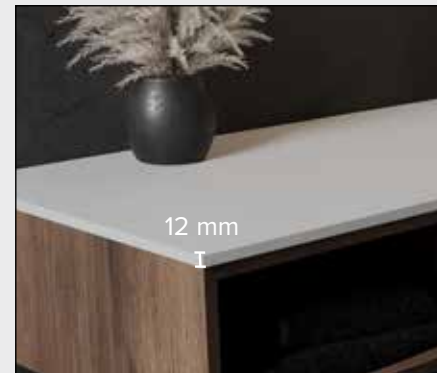

Wastafeltabletten / Tablettes pour lavabo / Washbasin counters

C 12